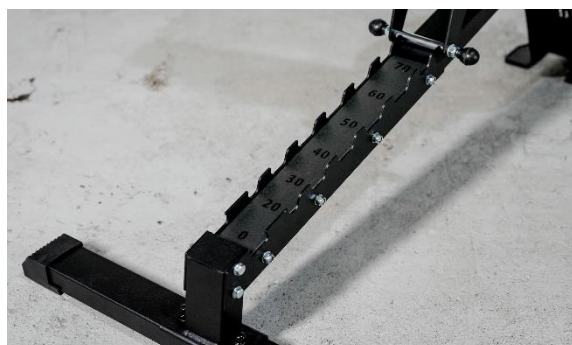

・一本足デザインで足元の邪魔を解消

トレーニングを邪魔しないスマートな一本足デザインにリニューアル。足元がフレームに干渉せず、踏ん張りが効き、より快適にトレーニングに集中することができます。

・信頼の利便性と耐荷重はそのまま

シートを3点でしっかりと支える、独自の支持フレーム構造はそのまま。高重量を扱い自分を追い込みたい方でも安心な耐荷重 300kg(検査済み)。安定したトレーニングを提供し、コンパクトながらも、しっかりとした性能を兼ね備えています。

■製品概要

【製品名】 マルチポジションベンチ コンパクト

【寸法】 約幅 64cm×奥行 110cm×高さ 42~114cm

【重量】 約 17 kg

【素材】 シート:ポリ塩化ビニル/ポリエチレン/合板
フレーム:金属(鋼)

【耐荷重】 300kg

【価格】 オープン価格(税込参考価格: 15,900 円)

■販売店舗 URL は下記にてご確認ください。
<https://leadingedge-jp.com/lineup/training-bench/le-b80c/>

<このプレスリリースに関するお問い合わせ>

■各種メディアでの使用・貸出・プレゼント企画等のご使用に関しましては、お気軽にお問い合わせください。

■その他お問い合わせにつきましても、お手数をおかけ致しますが、下記アドレスまでご連絡いただきますようお願い致します。

【担当】 成田(なりた)、磯見(いそみ)
【TEL】 050-1707-0221(成田)
【E-mail】 info@yocabito.co.jp
【公式サイト】 <https://leadingedge-jp.com/>