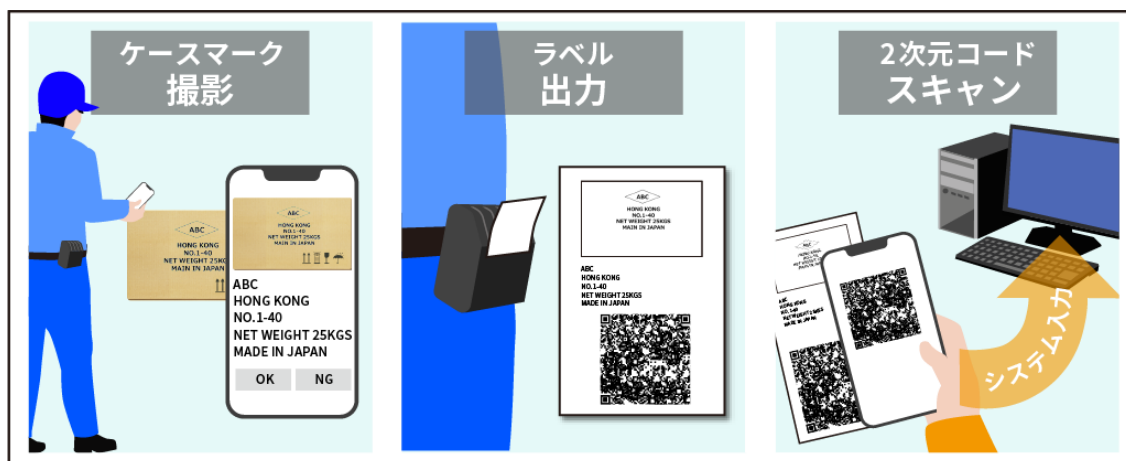

本プロジェクトでは、住友倉庫の大阪市にある拠点の一つ、南港第二営業所国際フェリー上屋における輸出貨物取扱業務の搬入確認作業に「Future EdgeAI」を導入し、搬入時に行うケースマーク<sup>\*2</sup> 情報の読み取り・システム登録作業を効率化しました。

国際貨物には、配送先や重量といった貨物の詳細を示す記号や番号、文字など多くの情報が記載されたケースマークが貼り付けまたは印字されているため、国際貨物の荷捌き業務では多くの目視確認や手作業が発生しています。これまで同拠点では、ケースマークの確認およびシステムへのデータ登録作業に掛かる負荷が課題となっていました。

フューチャーアーキテクトでは、今回の「Future EdgeAI」の導入により、倉庫作業員がケースマークをスマートフォンで撮影するだけでケースマークの情報をデータ化できるようにしました。その結果、導入前と比較して約 60%の作業時間削減効果が期待され、業務の省力化と迅速化を実現しました。

### ■ケースマーク読み取りフロー

倉庫作業員がケースマーク情報を読み取り、データを画像・テキスト・2次元コードとして現場でラベル出力。

事務作業員が2次元コードをスキャンすると自動でシステムにデータが登録される。

住友倉庫とフューチャーアーキテクトは、今後も他の業務への導入拡大を検討し、さらなる業務効率化や生産性の向上、より質の高いサービスの提供を図るとともに、労働力不足などの対策を進めてまいります。